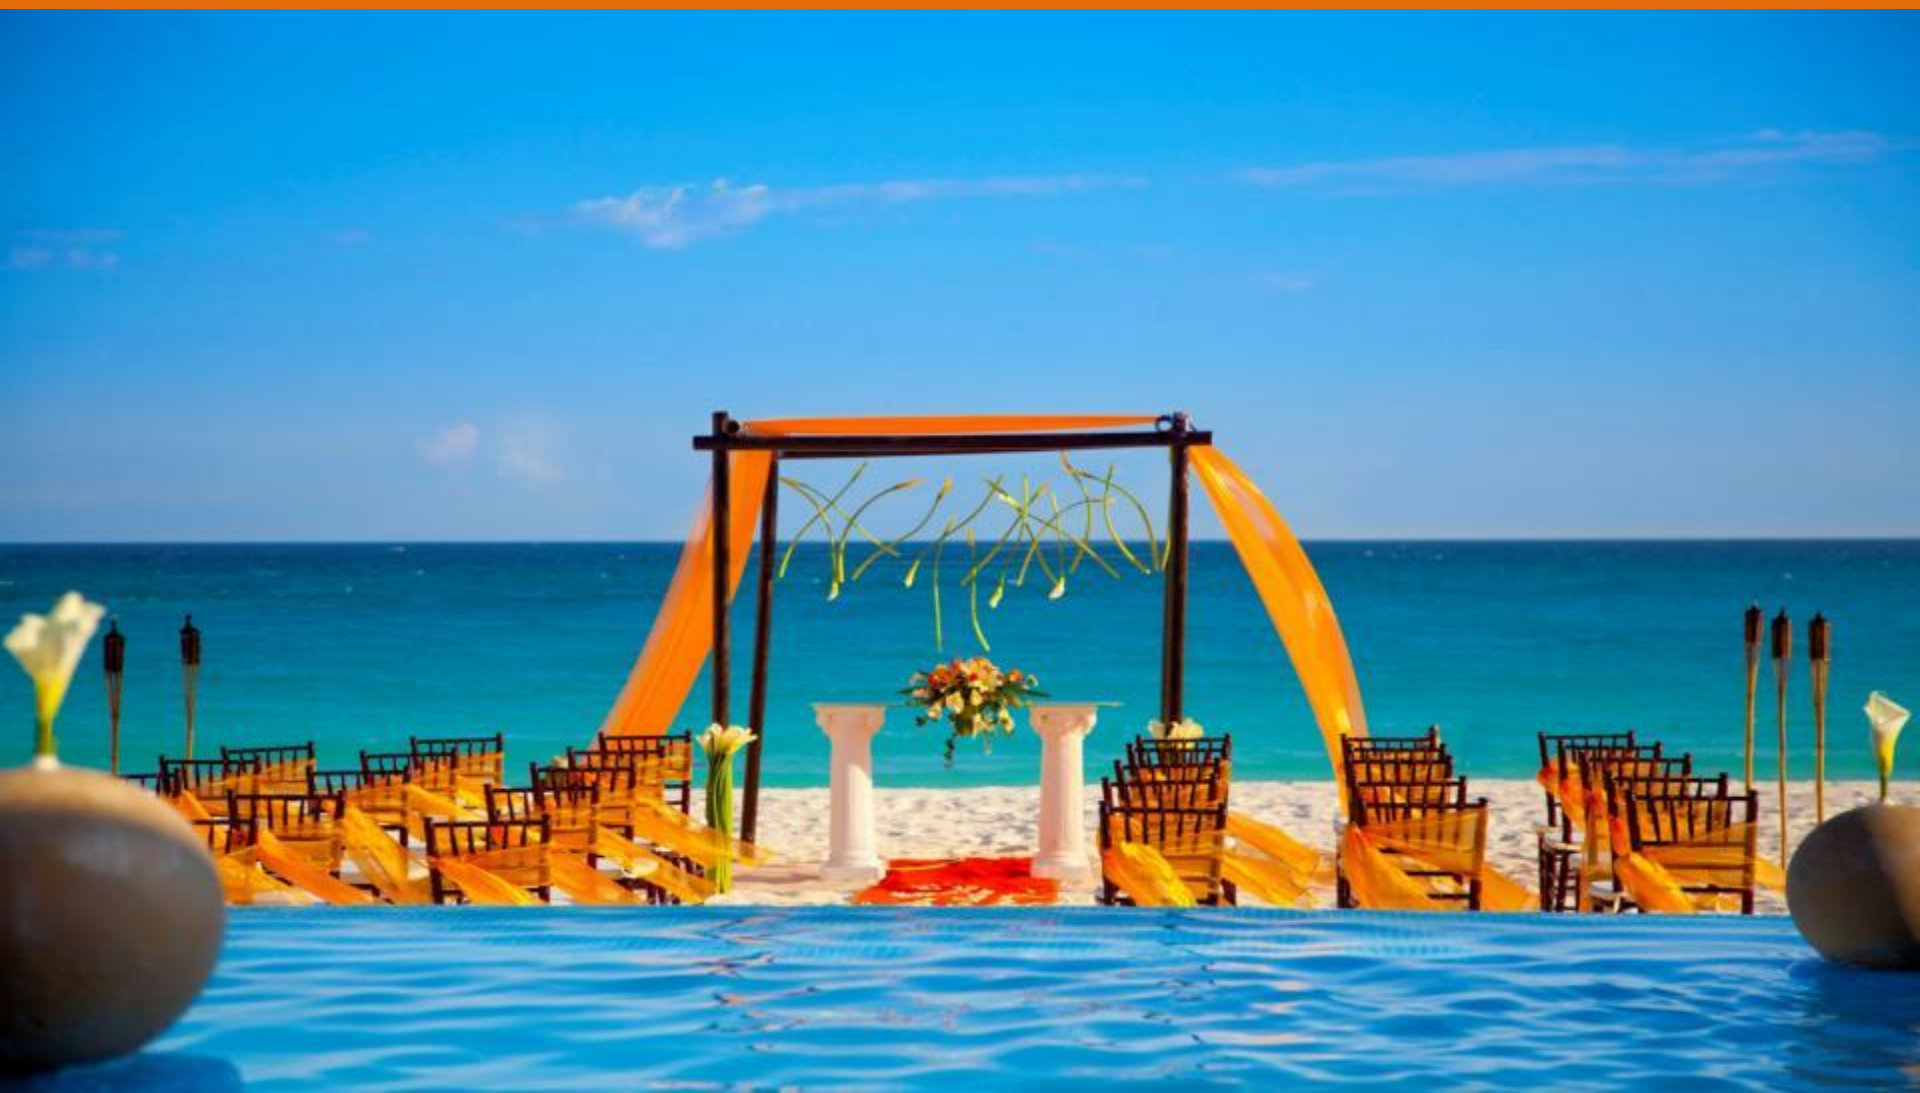

KRYSTAL
Hotel & resort
CANCUN

FAMILY SUITE

KRYSTAL
hotel & resort
CANCUN

RESTAURANTE AQUAMARINA (Buffet)

KRYSTAL
hotel & resort
CANCUN

RESTAURANTE “LAS VELAS”
Especialidad Italiana y Pescados y Mariscos

KRYSTAL
Hotel & resort
CANCUN

LOBBY BAR

KRYSTAL
hotel & resort
CANCUN

RESTAURANTE “ HACIENDA EL MORTERO ”
Especialidad Mexicana con reservación

KRYSTAL
Hotel & resort
CANCUN

ALBERCA PRINCIPAL

KRYSTAL
Hotel & resort
CANCUN

BODAS EN LA PLAYA

KRYSTAL
hotel & resort
CANCUN

EVENTOS CON VISTA AL MAR

KRYSTAL
hotel & resort
CANCUN

SALONES PARA REUNIONES
(hasta 200 pax en banquetes)

KRYSTAL
hotel & resort
CANCUN

¡Los esperamos !

KRYSTAL
hotels & resorts